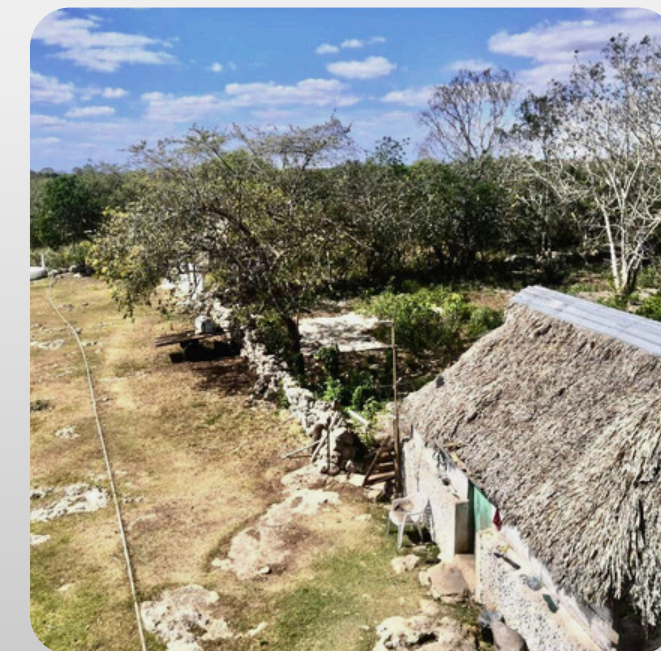

Construcciones y extras

- Casa grande
- Capilla
- Corrales Grandes
- Casa y área de vaqueros
- Taller
- Bodega
- 1 anexa con corral grande
- Comederos y bebederos techados
- Manga y embarcadero techados