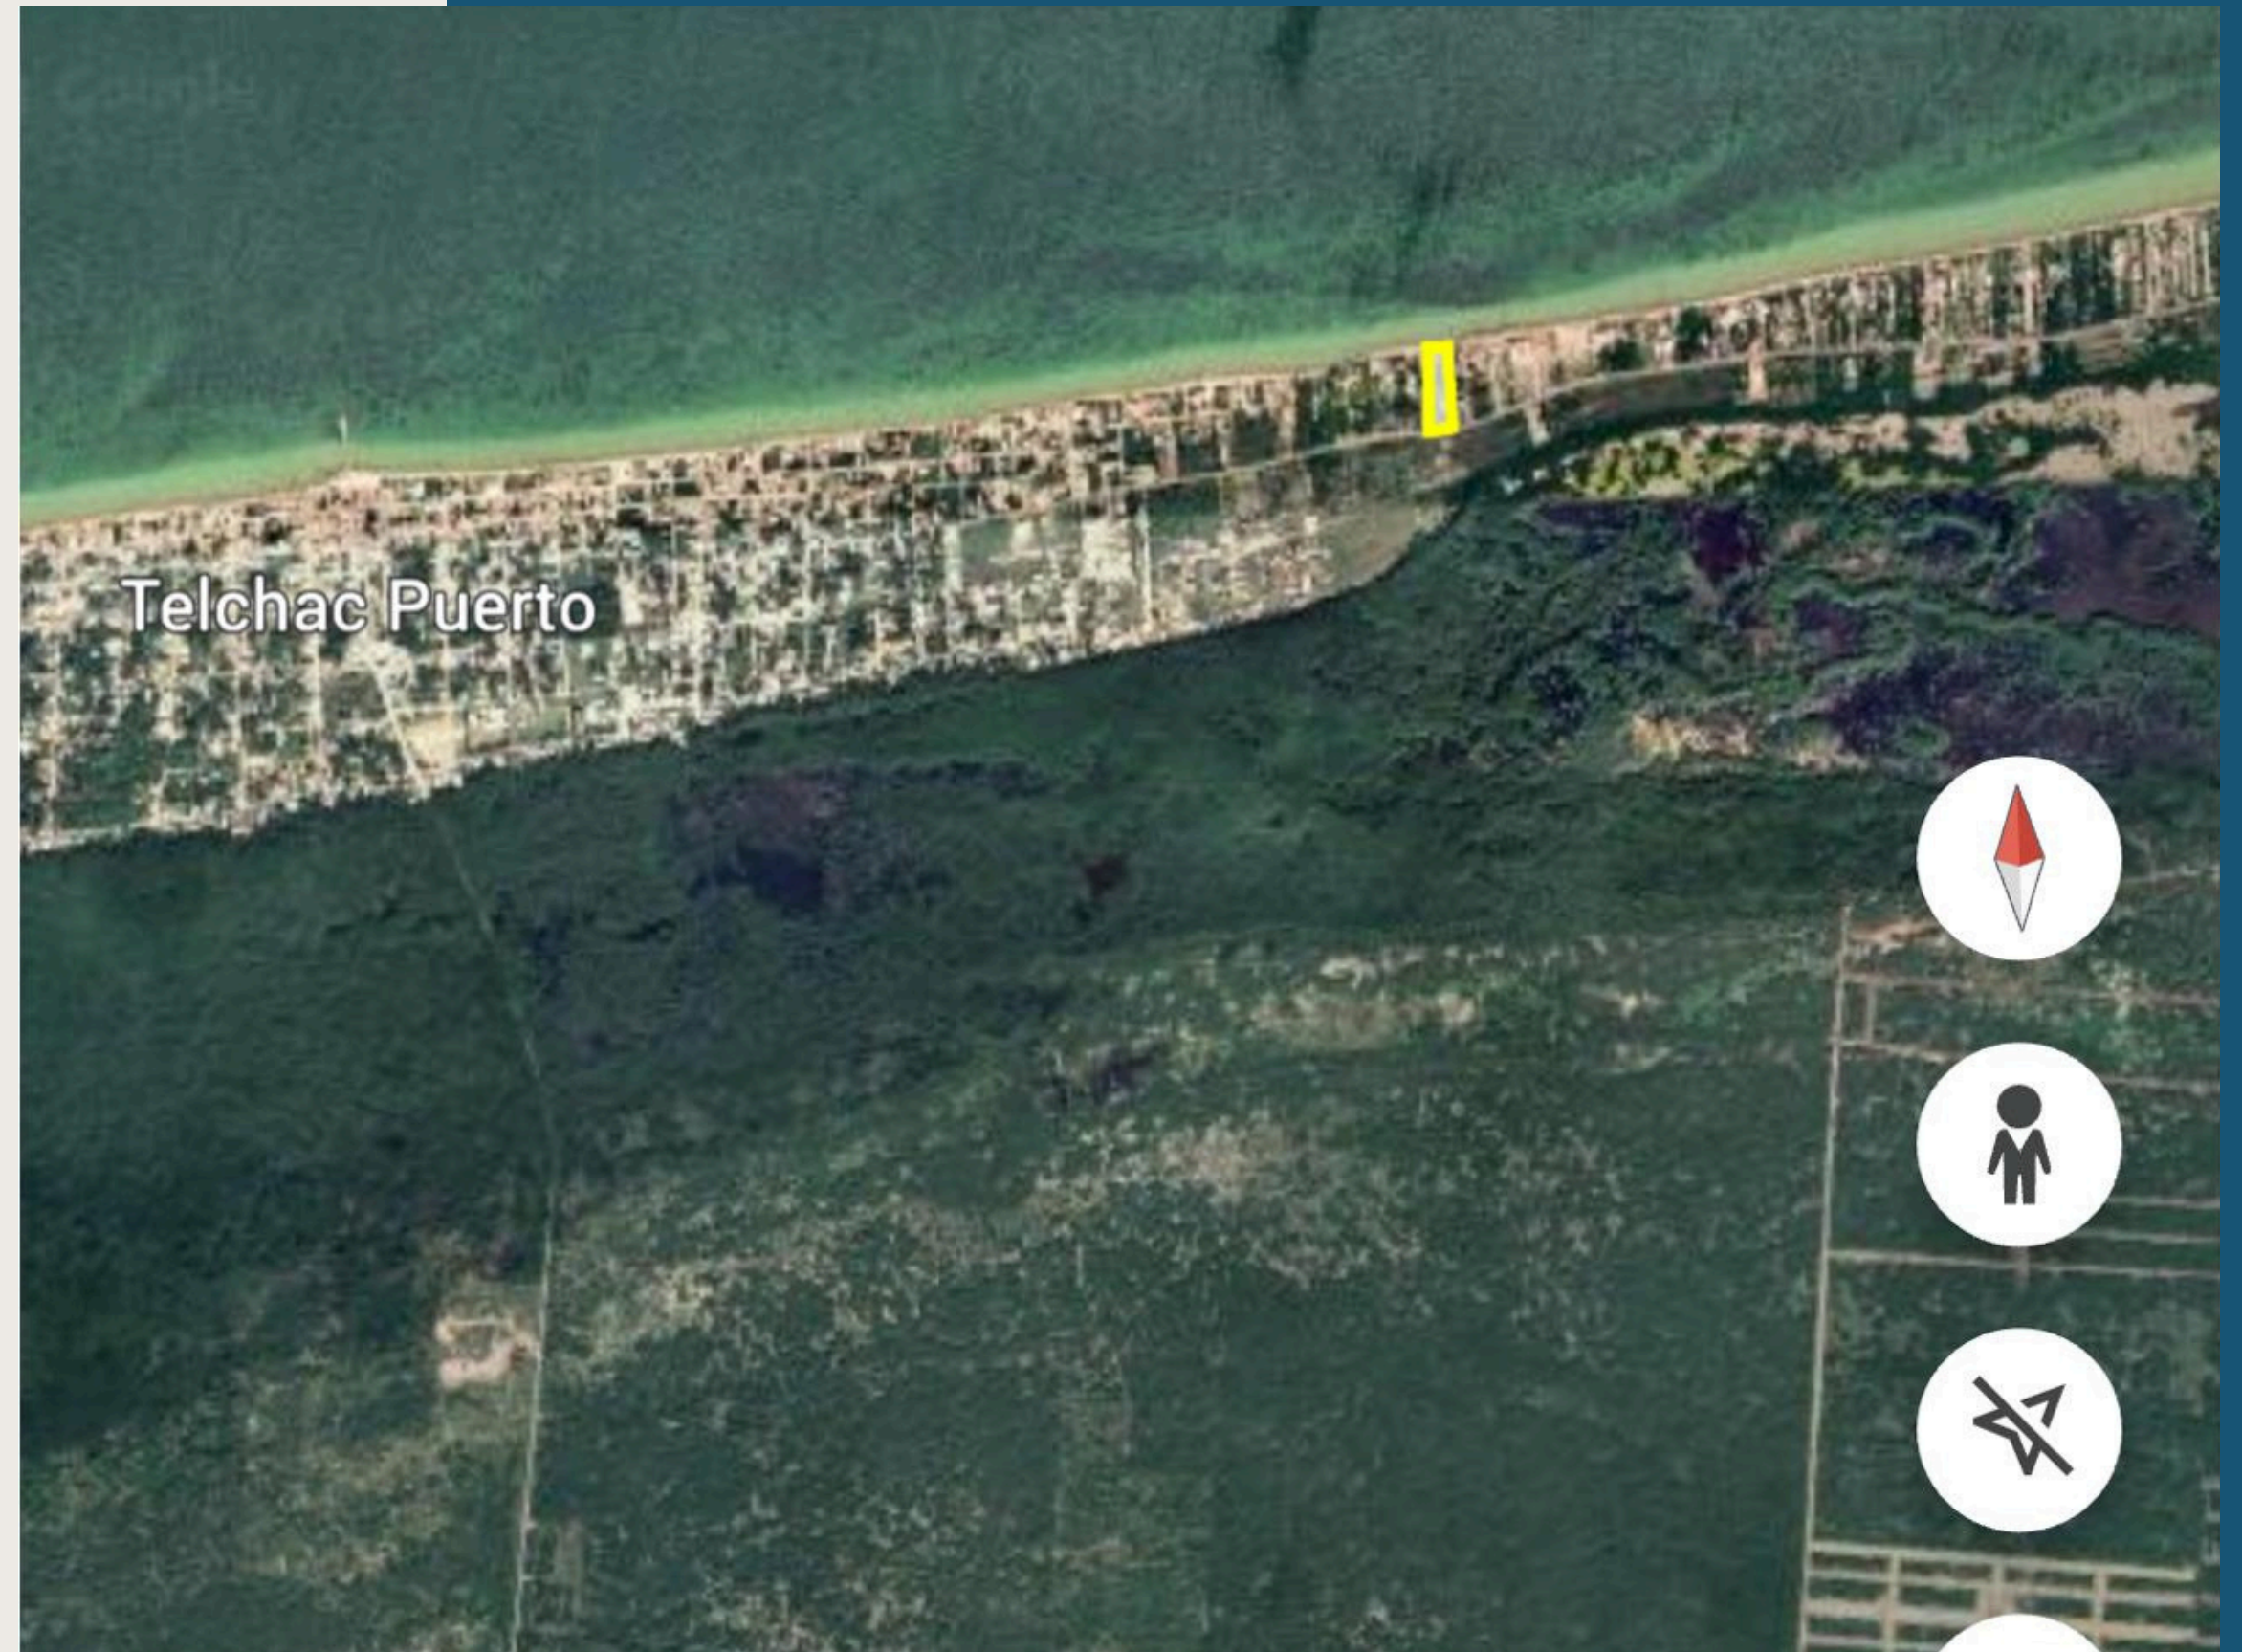

## Acercas de la propiedad

Terreno en Telchac Puerto, Yucatán con 36 metros lineales de playa por 188 metros de fondo hasta la carretera.

Cuenta con permisos para departamentos.

**PAKOL**  
INMOBILIARIA

¿Qué la hace especial?

Excelente ubicación

Terreno frente al mar

A bordo de carretera

Cenote

4 ojos de agua

Construcción

# Ubicación y cercanías

- a 1 hr de Mérida
- a 1 hr 16 min del Aeropuerto Internacional de Mérida
- a 43 min de Progreso
- a 16 min de Zona Arqueológica Xcambó
- a 13 min de la Laguna Rosada
- a 13 min de la Reserva Natural Manglar de San Crisanto