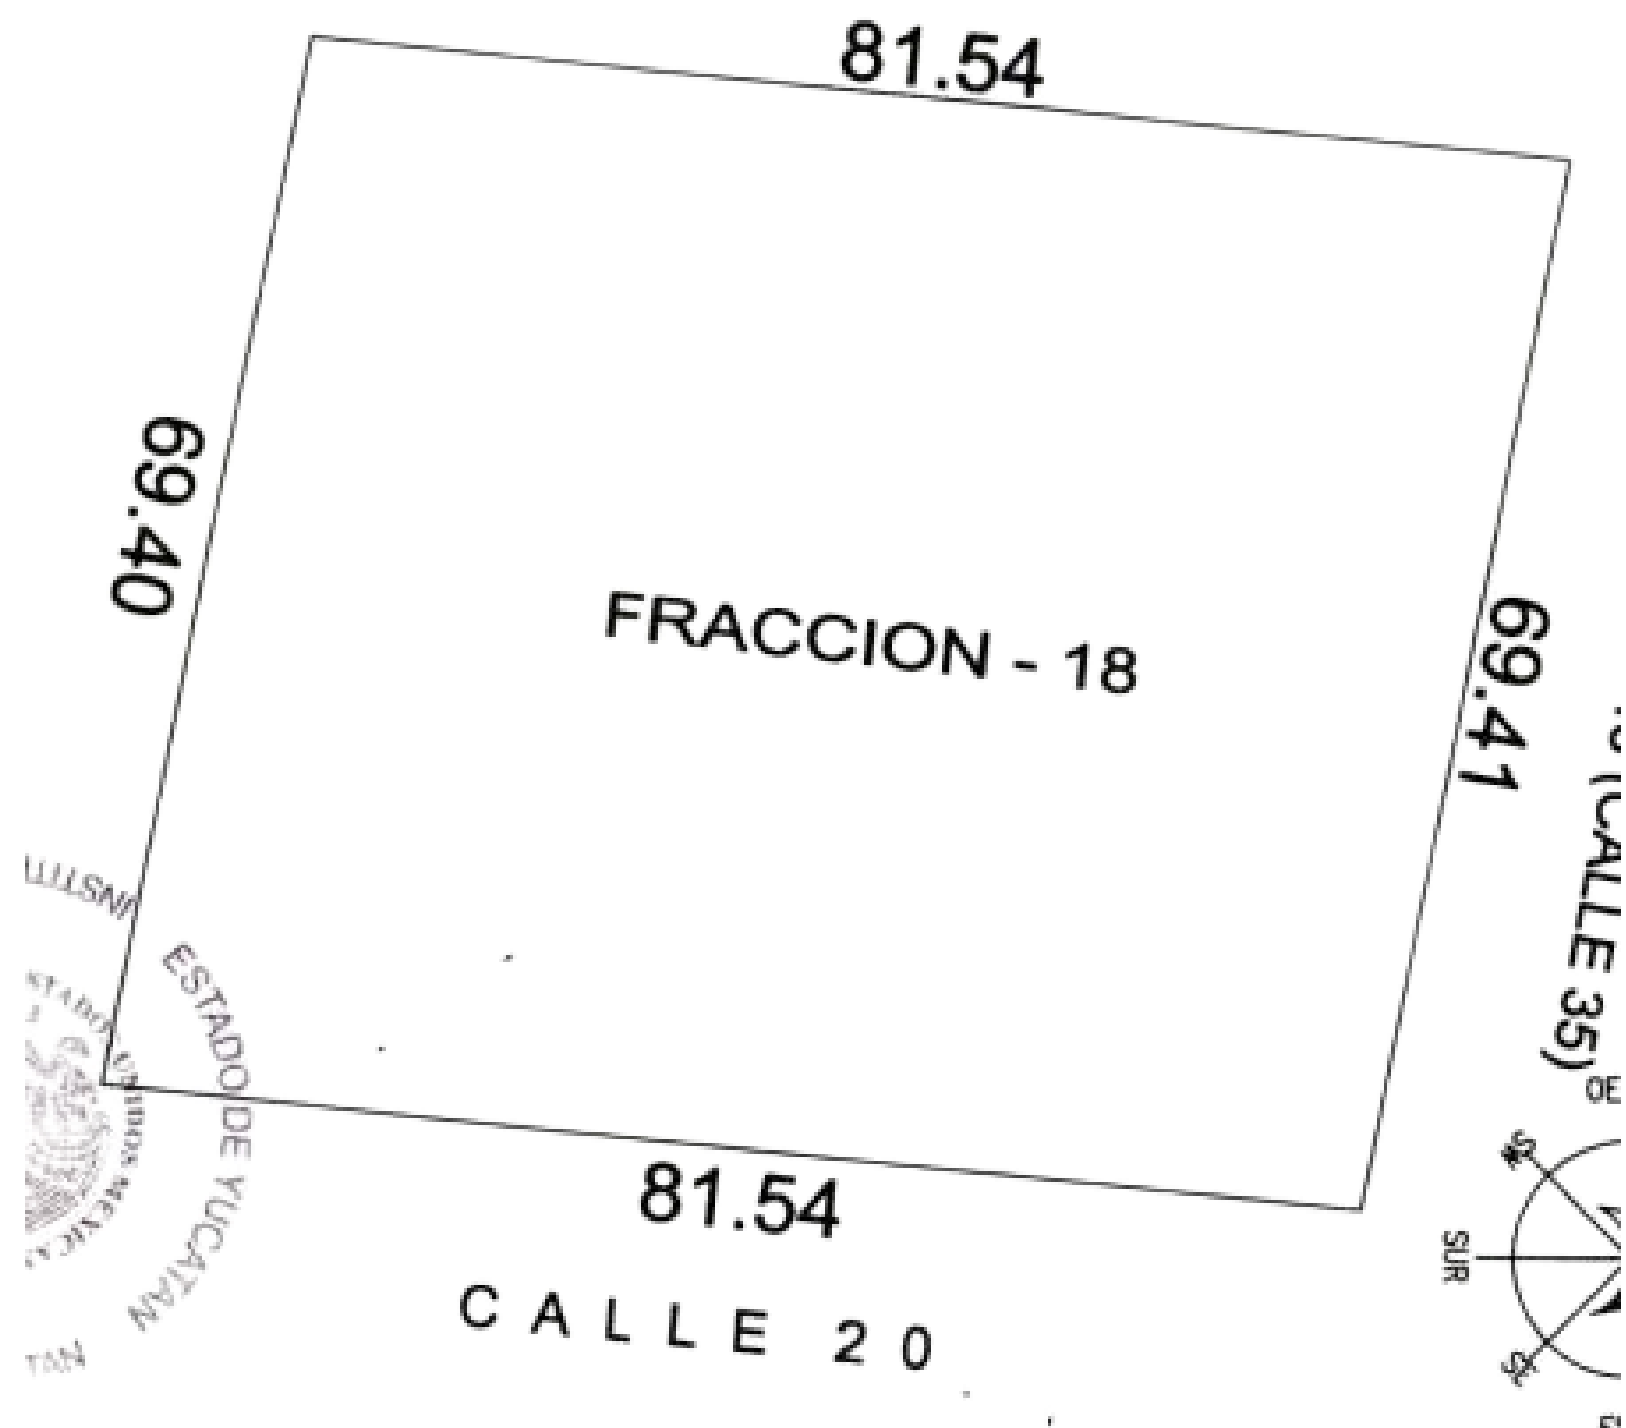

CONDICIONES DE VENTA. SE HACE UN APARTADO CON EL 30% Y SE DA DE 15 A 20 DIAS PARA FIRMAR LA PROMESA. LISTO PARA ESCRITURAR INMEDIATAMENTE.

Precios y disponibilidad pueden variar sin previo aviso.