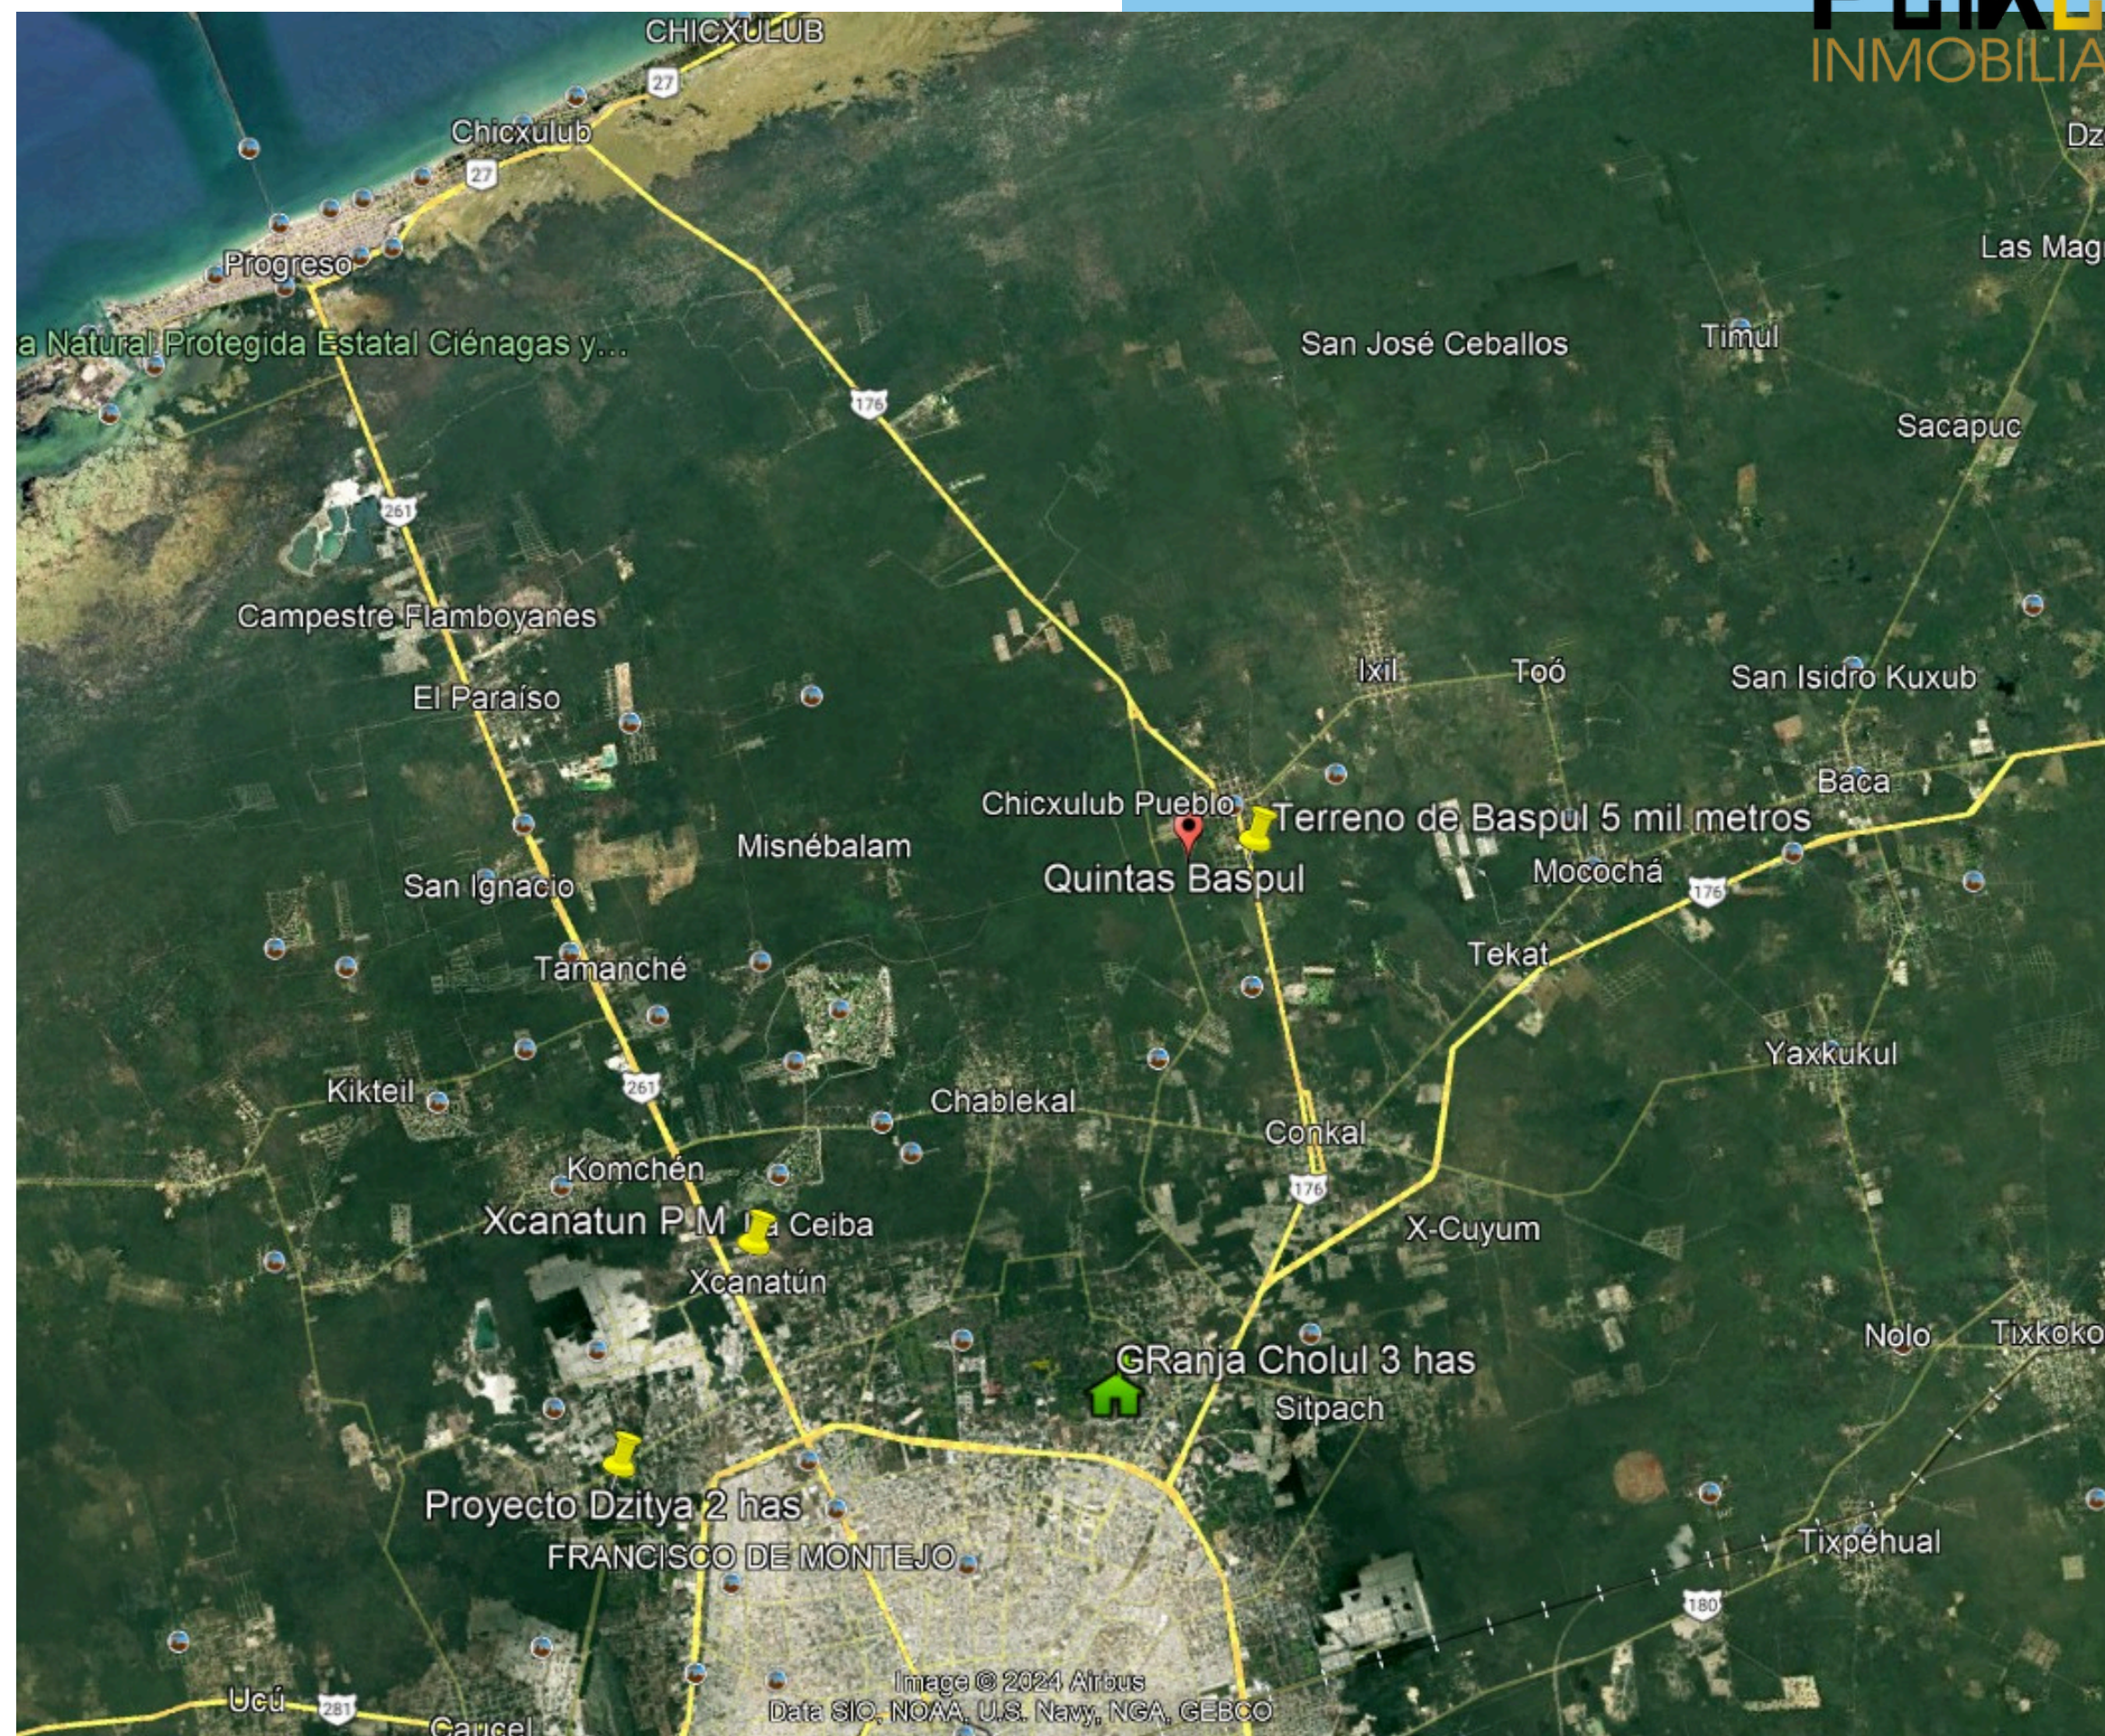

# Terreno Baspul

**Precio: \$12,000,000 MXN**  
en venta

Terreno en Chicxulub, Chicxulub Pueblo

- 10,000 m<sup>2</sup> de terreno dos lotes a ( \$1,200 m<sup>2</sup> )
- 69 m de largo
- 82 m de ancho

Cuenta con todos los servicios, luz subterránea, agua potable , calles urbanizadas.

# Ubicación

Oportunidad lote de uso mixto en la zona de Baspul Chicxulub Zona Norte de Mérida.

A solo 15 minutos de la playa y 15 minutos de Plaza la Isla, esta zona es de lo mejor de Mérida, con alta plusvalía por estar rodeada de nuevos desarrollos y casas residencias de alto nivel.