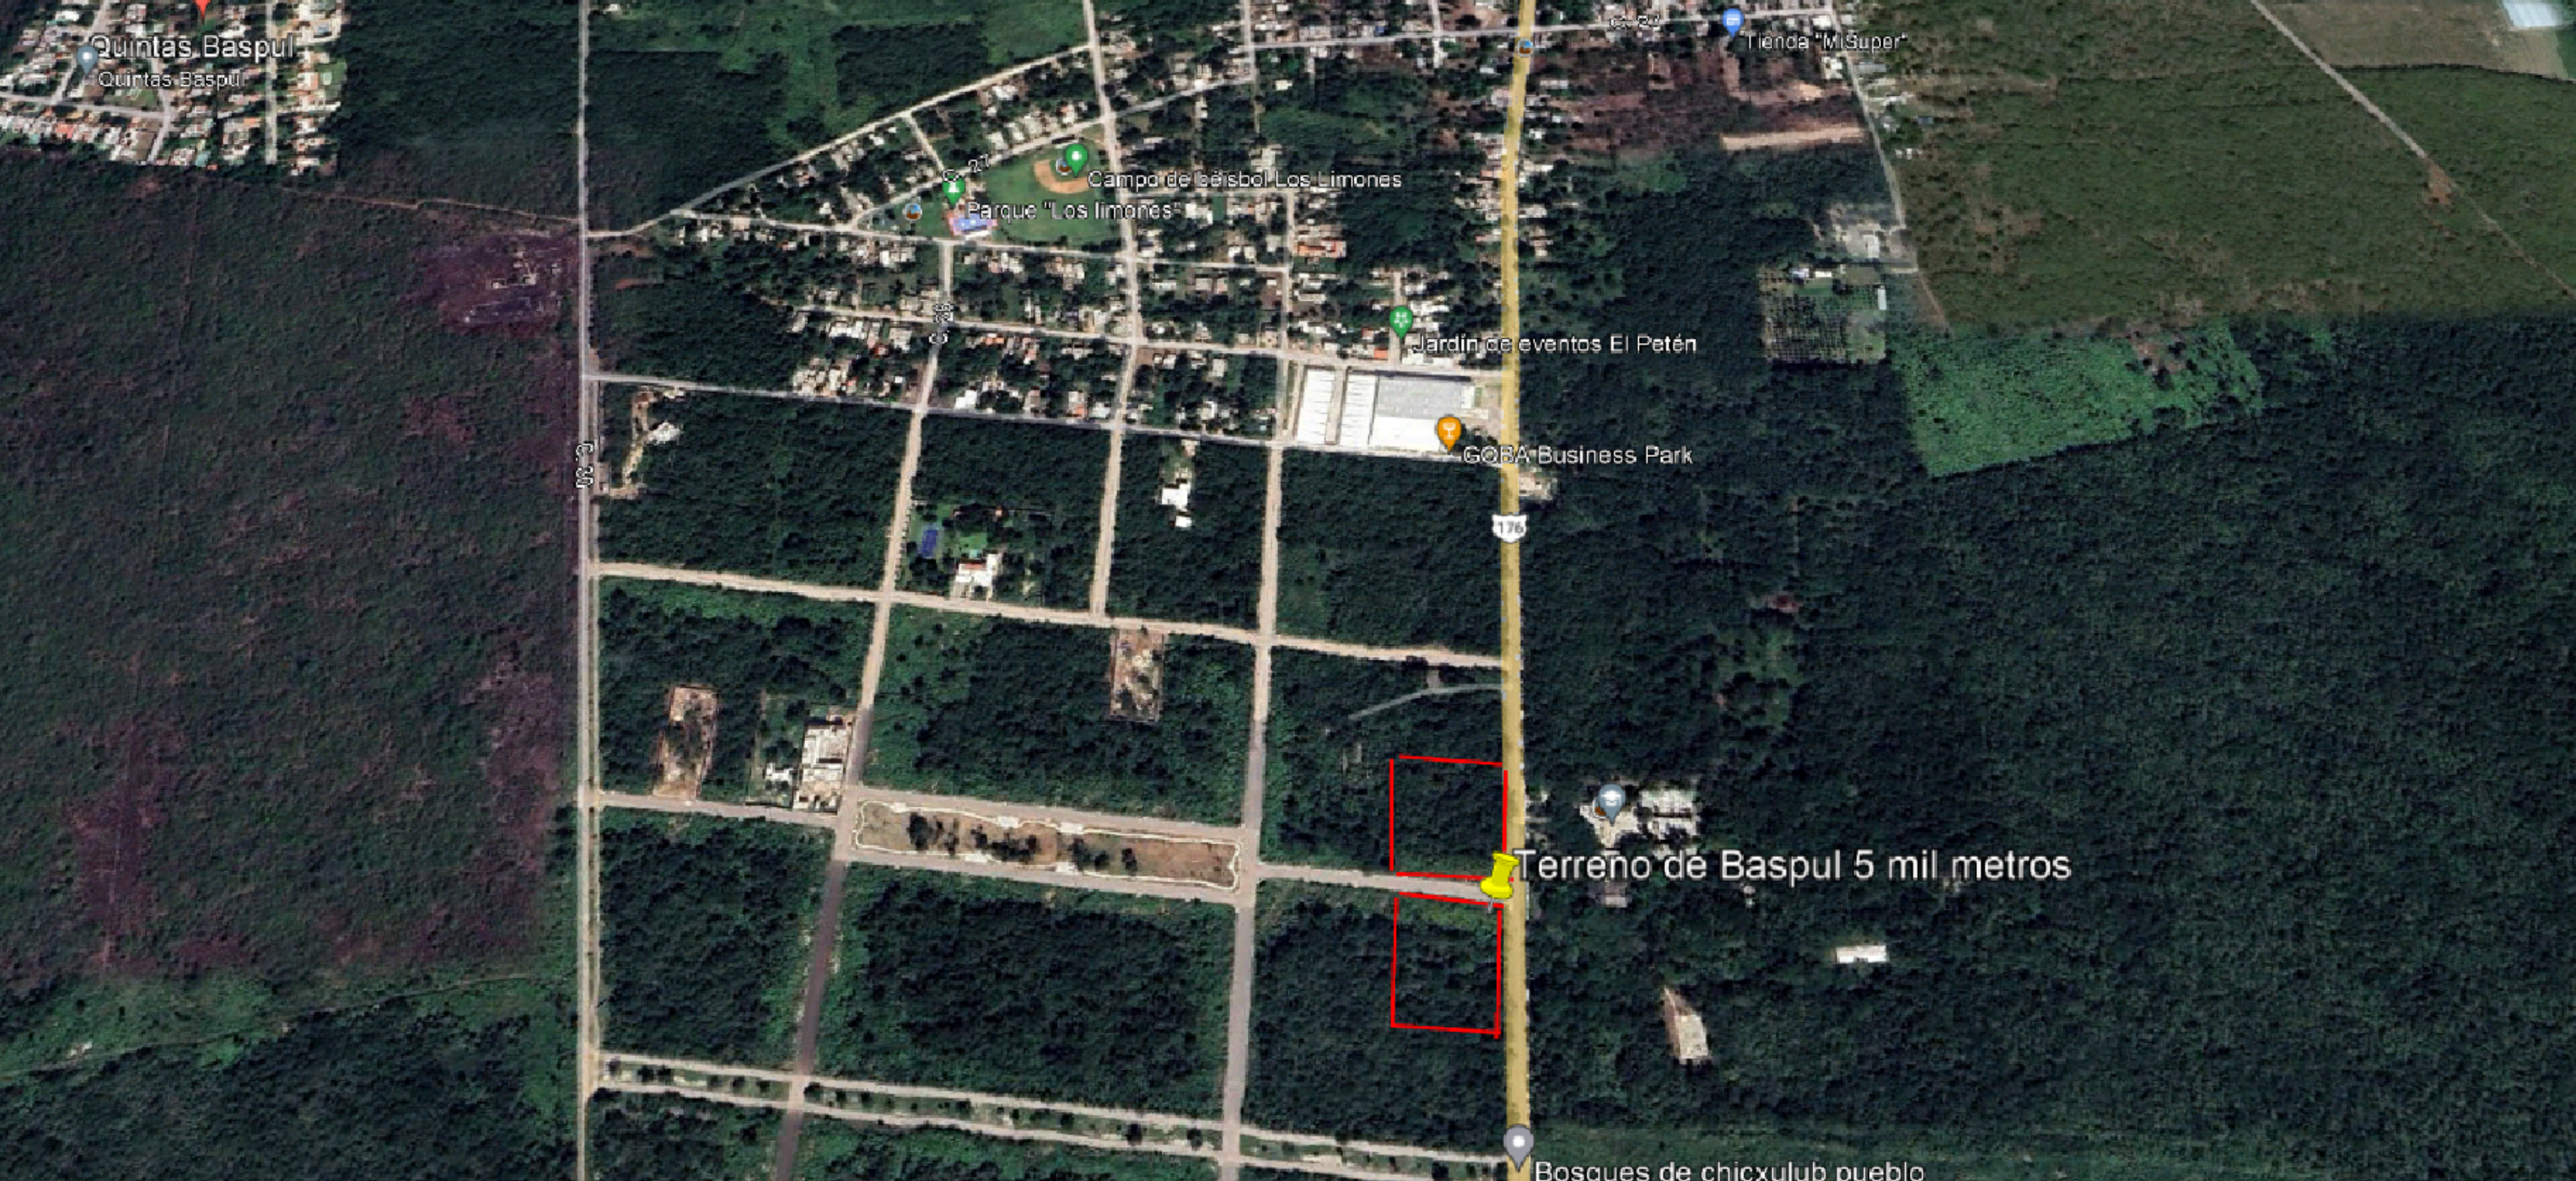

# Terreno Baspul

**Precio: \$12,000,000 MXN**  
en venta

Terreno en Chicxulub, Chicxulub Pueblo

- 10,000 m<sup>2</sup> de terreno dos lotes a ( \$1,200 m<sup>2</sup> )
- 69 m de largo
- 82 m de ancho

Cuenta con todos los servicios, luz subterránea, agua potable , calles urbanizadas.

# Ubicación

Oportunidad lote de uso mixto en la zona de Baspul Chicxulub Zona Norte de Mérida.

A solo 15 minutos de la playa y 15 minutos de Plaza la Isla, esta zona es de lo mejor de Mérida, con alta plusvalía por estar rodeada de nuevos desarrollos y casas residencias de alto nivel.